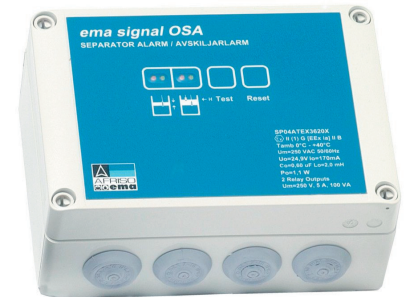

Nivåalarm för olje-, bensen- och fettavskiljare

- Kapacitiv mätprincip
- ATEX-certifierad
- Även dämpningslarm med extra givare

Avskiljare för olja, bensen och fett måste ha varnare.

Avskiljare för olja, bensen och fett måste tömmas i rätt tid. Det är ett krav från myndigheterna. Oljevarnaren **OSA** ger signal så att tömning kan ske innan miljöfarlig vätska rinner ut t.ex i det kommunala avloppet.

Användning

Larm baserat på kapacitiv- och termistor teknik för användning i olje- bensen- och fettavskiljare.

Beskrivning

Systemet består av larmenhet typ OSA tillsammans med givarna ES4 och R6-special. Larmenheten är EX-klassad och har två potentialfria reläutgångar samt inbyggt akustiskt larm. Givarna är Ex-klassade och tillverkade av plast (ES4) samt av syrafast rostfritt stål (R6-special)

Givarna hängs via sin kabel ner i avskiljaren. Den kapacitiva givarens spets skall monteras på en nivå 150 mm under den konstanta nivån i avskiljaren. Vid denna montering kommer centralenheten att larma när olje- eller fettskiktet överskrider 150 mm.

EMA SIGNAL OSA har inbyggd kontroll av givaringångarna och kommer att avge larm vid händelse av fel i givarkretsarna t ex vid kortslutning eller avbrott.

Specifikationer

Kapsling för väggmontage. Frontpanel med integrerade touchknappar och lysdioder.
175 x 125 x 75 mm (B x H x D)